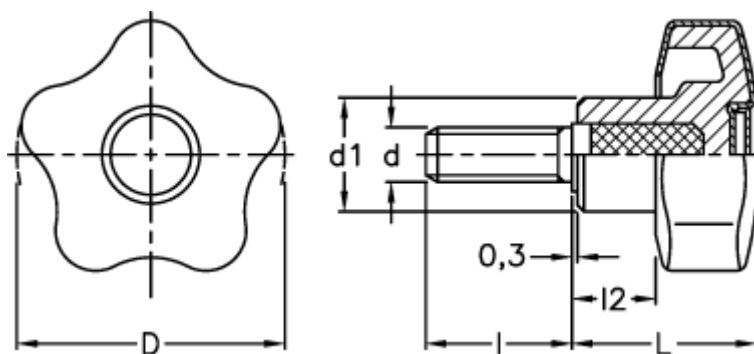

Varenummer: 23021699036

Beskrivelse: E+G Stjernegreb i termoplast

VCT.43 p-M6x25 SOFT C6 dækkappe RAL3000 - rød

## Mål

D = 43

d1 = 17.0

d 6g = M6

l = 25

L = 29.0

l2 = 11.0